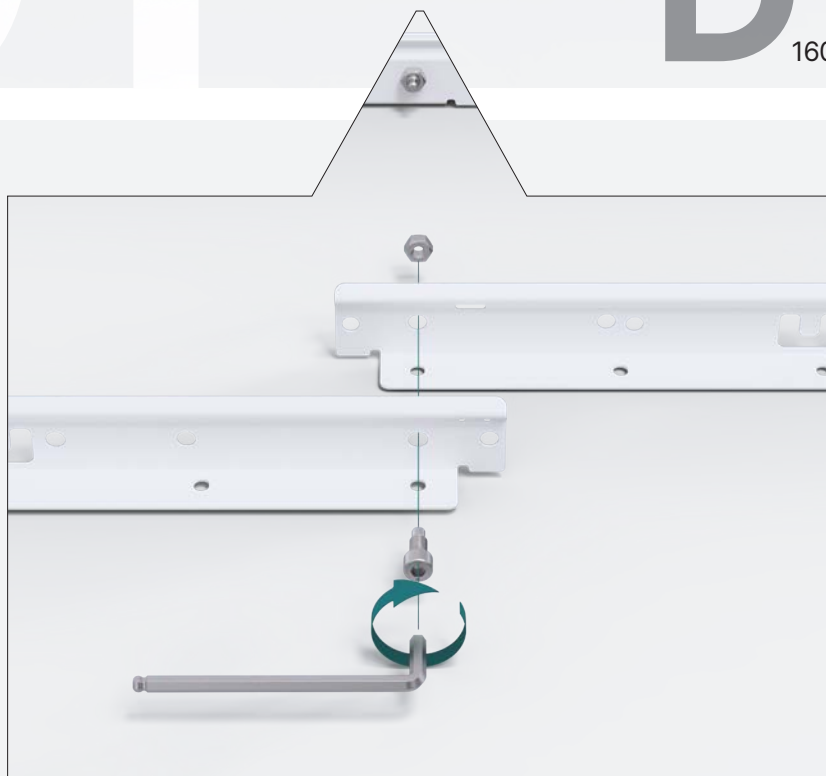

4 x
ø50
Art.30204799

1 x
no. 6
Art.68003235

- 1000 mm (A) ↓ P | 04
- 1200 mm (B) → P | 05
- 1400 mm (C) ↓ P | 06
- 1600 mm (D) ↓ P | 07

· 01 / 09

· 02 / 09

A 1000 mm

2 x

2 x

B
1200 mm

2 x

2 x

C
1400 mm

2 x

2 x

D
1600 mm

4 x

4 x

16 x

2 x

2 x

! **80** KG

· 09 / 09 